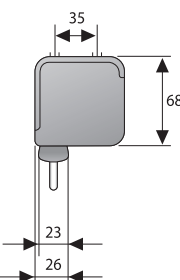

ProScreen CSR

- Handbediente Projektionswand in hoher Qualität mit der zuverlässigen Controlled Screen Return, die mit unterschiedlichen Bildformaten und Tuchsorten erhältlich ist.
- Die Projecta Controlled Screen Return (CSR) ermöglicht das reibungslose und kontrollierte Aufrollen des Projektionstuchs in das Gehäuse.
- Die ProScreen CSR ist mit dem CSR-Federmechanismus bis zu einer Breite von 240 cm erhältlich.
- Die Projektionswand wird für die benötigte Höheneinstellung in Abständen von 13 cm arretiert.
- Einfache Befestigung an einer Wand oder Decke dank dem Easy Install-System.
- Das Gehäuse und das Projektionstuch können auf genau die richtige Größe angepasst werden. Außerdem sind das Gehäuse und der Fallstab für eine optimale Integration in jedem Interieur in allen Farben erhältlich.

Weitere Optionen

- Erweiterter schwarzer Vorlauf
- Ohne Ränder
- Standardfeder (nicht CSR)

Zubehör

Verfügbare Seitenverhältnisse

Verfügbare Abmessungen

Minimale Breite: 180 cm
Maximale Breite: 280 cm

Abmessungen und Produktcodes auf Seite

Erhältliche Projektionstücher

Gain: 1.0
Sichtwinkel: 120°

Gain: 1.1
Sichtwinkel: 100°

Gain: 1.5
Sichtwinkel: 70°

SlimScreen

- Basismodell der handbedienten Projektionswand mit Federmechanismus.
- In einem besonders kompakten Gehäuse.
- Mit den integrierten Montagebügeln an jeder Endkappe ist die Befestigung an Wand oder Decke ein Kinderspiel.
- Die Projektionswand wird für eine flexible Höheneinstellung in Abständen von 11 cm arretiert. Bei Projektionswandbreiten von 200 cm liegen die Abstände bei 15 cm.

Verfügbare Seitenverhältnisse

Verfügbare Abmessungen

Minimale Breite: 160 cm
Maximale Breite: 240 cm

Abmessungen und Produktcodes auf Seite

Erhältliche Projektionstücher