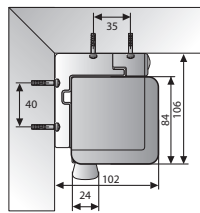

ProScreen CSR

- Handbediente Projektionswand in hoher Qualität mit der zuverlässigen Controlled Screen Return, die mit unterschiedlichen Bildformaten und Tuchsorten erhältlich ist.
- Die Projecta Controlled Screen Return (CSR) ermöglicht das reibungslose und kontrollierte Aufrollen des Projektionstuchs in das Gehäuse.
- Die ProScreen CSR ist mit dem CSR-Federmechanismus bis zu einer Breite von 240 cm erhältlich.
- Die Projektionswand wird für die benötigte Höheneinstellung in Abständen von 13 cm arretiert.
- Einfache Befestigung an einer Wand oder Decke dank dem Easy Install-System.
- Das Gehäuse und das Projektionstuch können auf genau die richtige Größe angepasst werden. Außerdem sind das Gehäuse und der Fallstab für eine optimale Integration in jedem Interieur in allen Farben erhältlich.

Weitere Optionen

- Erweiterter schwarzer Vorlauf
- Ohne Ränder
- Standardfeder (nicht CSR)

Zubehör

Verfügbare Seitenverhältnisse

Verfügbare Abmessungen

Minimale Breite: 180 cm
Maximale Breite: 280 cm

Abmessungen und Produktcodes auf Seite

Erhältliche Projektionstücher

Gain: 1.0
Sichtwinkel: 120°

Gain: 1.1
Sichtwinkel: 100°

Gain: 1.5
Sichtwinkel: 70°

SlimScreen

- Basismodell der handbedienten Projektionswand mit Federmechanismus.
- In einem besonders kompakten Gehäuse.
- Mit den integrierten Montagebügeln an jeder Endkappe ist die Befestigung an Wand oder Decke ein Kinderspiel.
- Die Projektionswand wird für eine flexible Höheneinstellung in Abständen von 11 cm arretiert. Bei Projektionswandbreiten von 200 cm liegen die Abstände bei 15 cm.

Verfügbare Seitenverhältnisse

Verfügbare Abmessungen

Minimale Breite: 160 cm
Maximale Breite: 240 cm

Abmessungen und Produktcodes auf Seite

Erhältliche Projektionstücher