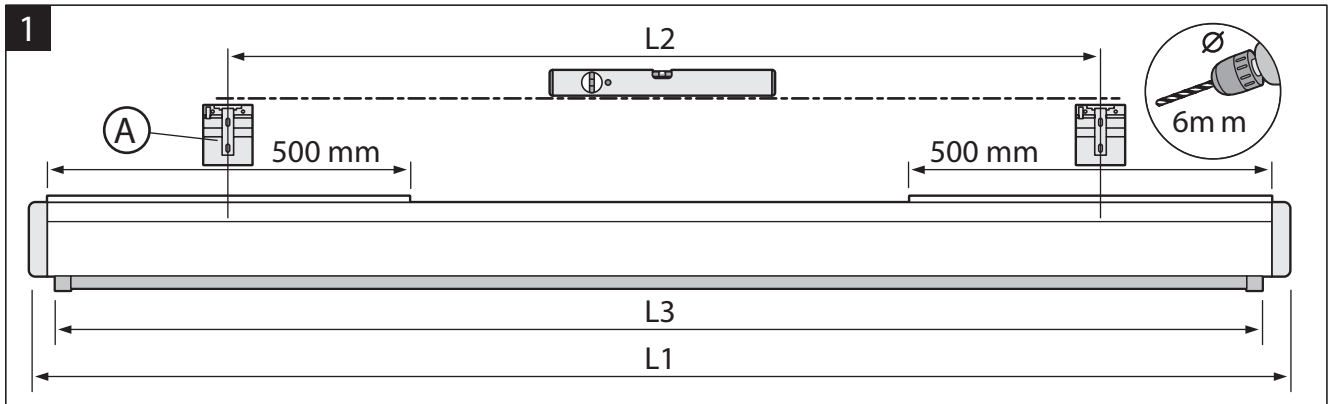

**PROJECTA**

MOUNTING INSTRUCTION  
MONTAGEANLEITUNG  
PRÉSCRIPTION DE MONTAGE  
MONTAGE-INSTRUCTIE

## **PROSCREEN PROCINEMA**

	L1	L2 +/- 420mm	L3
1600 mm	1714 mm	1134 mm	1620 mm
1800 mm	1914 mm	1334 mm	1820 mm
2000 mm	2134 mm	1554 mm	2040 mm
2200 mm	2334 mm	1754 mm	2240 mm
2400 mm	2534 mm	1954 mm	2440 mm
2800 mm	2934 mm	2354 mm	2840 mm